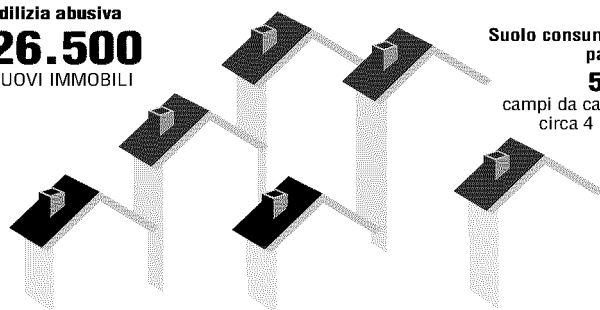

ECOMAFIE: NEL 2010 SEQUESTRATI 82.000 CAMION DI SCARTI INQUINANTI

Un tir di scorie pericolose lungo quanto l'Autosole

ROMA. Il traffico illecito dei rifiuti bloccherebbe l'intera autostrada del sole. Da Reggio Calabria a Milano, per oltre 1.100 chilometri, sarebbero più di 82.000 i camion carichi con oltre 2 milioni di tonnellate di spazzatura svelata dalle inchieste della magistratura. Questo mentre le nuove case abusive spuntano come funghi dopo una giornata di pioggia rubando suolo paragonabile all'estensione di 540 campi di calcio: per l'esattezza sono quasi 27.000, e solo in Campania 60.000 in 10 anni. Questa la fotografia scattata alle «illegalità» commesse ai danni dell'ambiente e contenuta nel nuovo rapporto Ecomafie 2011 di Legambiente. Il business delle Ecomafie - spiega il dossier (edito da Edizioni Ambiente) - vale quasi 20 miliardi di euro all'anno (19,3 nel 2010). Una torta che viene suddivisa tra circa «290 clan» della malavita. Ma che sempre più spesso, come afferma il presidente di Legambiente, Vittorio Cogliati Dezza, coinvolge «propagandosi e rafforzandosi anche grazie al coinvolgimento dei cosiddetti colletti bianchi». Per rallentare le Ecomafie Legambiente chiede da tempo l'inserimento degli eco-reati nel codice penale, e anche per offrire strumenti alle forze dell'ordine. Per il sottosegretario agli Interni, Alfredo Mantovano, potrebbe, infatti, esserci «il rischio che le azioni anti-criminali diventino armi spuntate» senza l'inserimento dei delitti ambientali nel codice penale.

Illegalità ambientale

Il Rapporto 2010 sulle ecomafie

Edilizia abusiva

26.500
NUOVI IMMOBILI

Suolo consumato
pari a
540
campi da calcio,
circa 4 kmq

Rifiuti illeciti sequestrati

2 milioni DI TONNELLATE
pari al carico di 82.181 tir messi in fila per 1.117 km